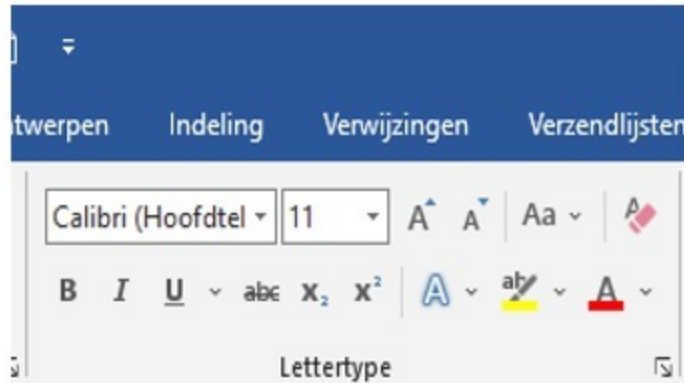

Uitsneden Lint: Lettertype en Alinea

Verklaring

- B **Vet gedrukt**
- I *Cursief gedrukt*
- U Onderstreept gedrukt
- A **Teksteffecten**
- Ab **Tekstmarkeringkleur**
- A **Tekstkleur**

Toelichting

Bij veel functies staat een **v** (omgekeerd dakje) vermeld. Door hierop te klikken worden alle mogelijkheden van die functie getoond, zoals bij:

- Lettertypen en grootten
- Tekstmarkeringen en kleuren
- Type onderstrepingen

Verklaring

- 
- Opsommingstekens en Nummering
-  Links en rechts
Uitlijnen en Centreren
-  Randen

Toelichting

Klik op het **v** teken voor andere mogelijkheden van opsommingstekens, zoals: